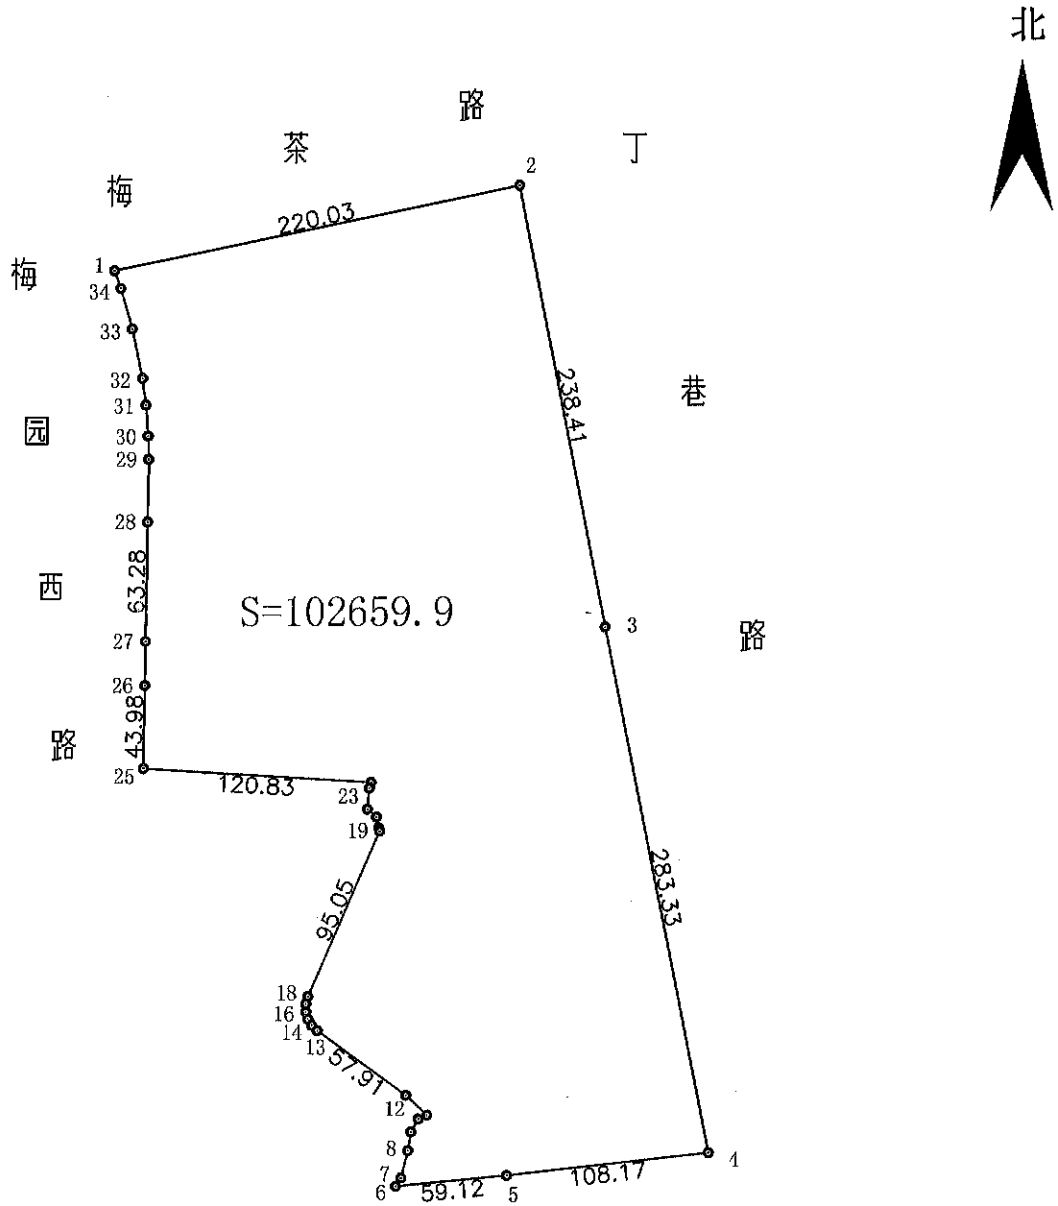

单位: m

锡滨测(2023)第011号

无锡市滨湖城市投资发展集团有限公司
梅园西路与梅茶路交叉口东南地块用地图

制图日期: 2023年4月28日
审核日期: 2023年4月28日

1:4000

制图者: 陈峰
审核者: 周雷俊